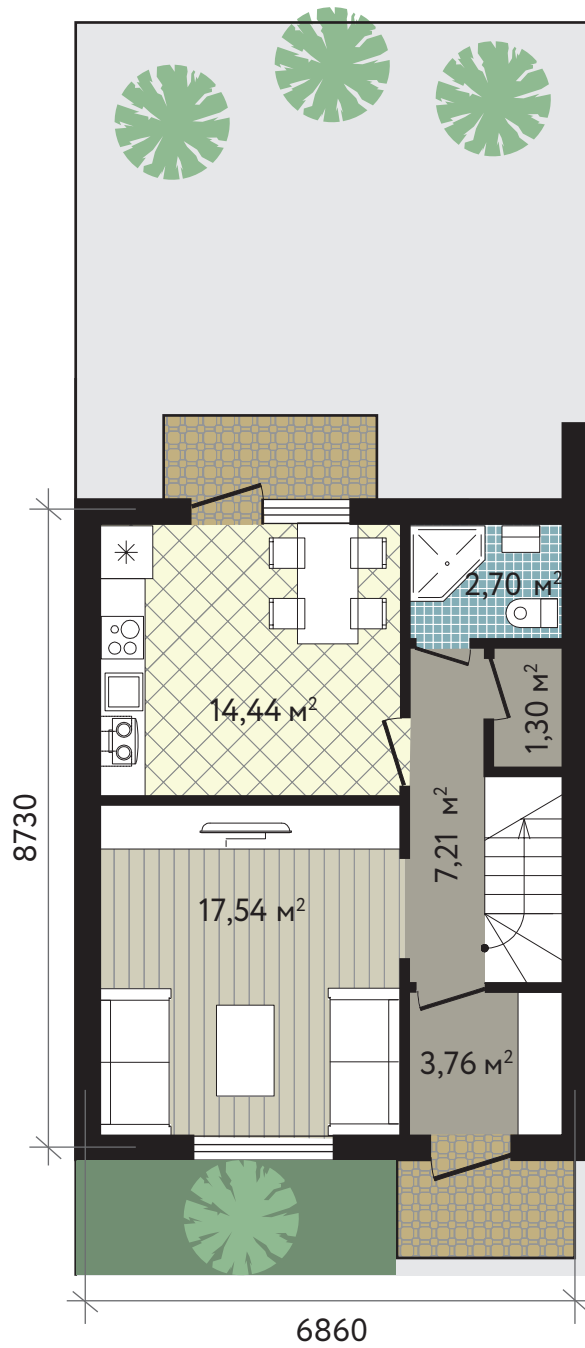

План на отм. 0,000

План на отм. +3,300

Общая площадь 90,94 м²
Жилая площадь 46,56 м²
Площадь участка 108,5 м²