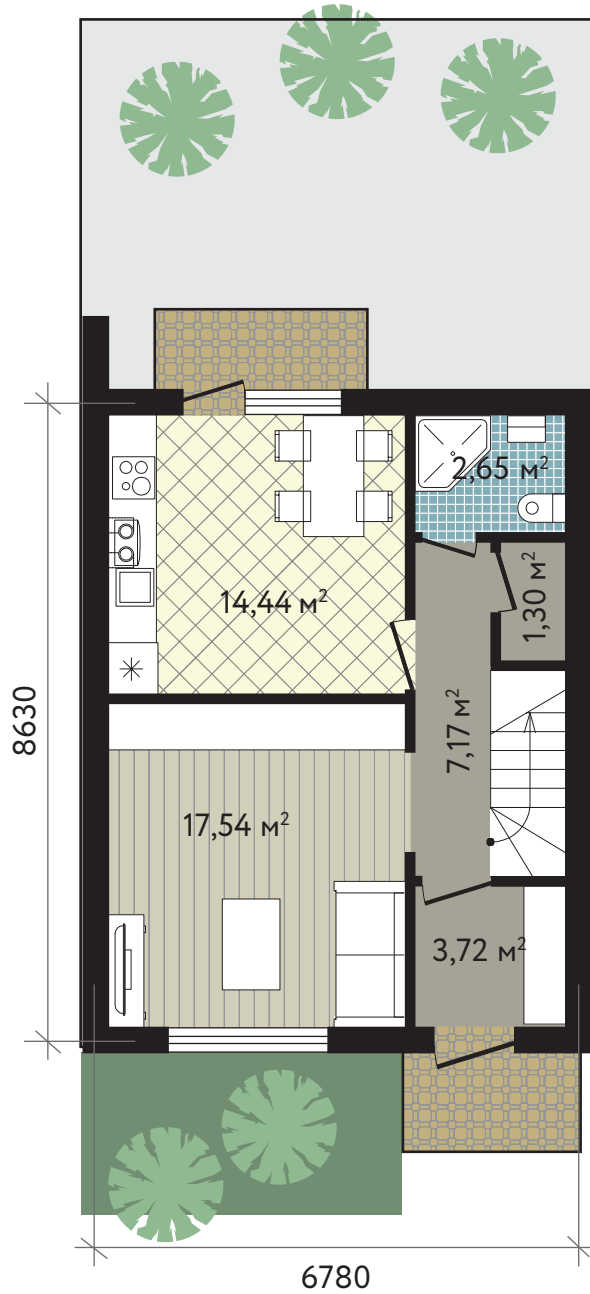

План на отм. 0,000

План на отм. +3,300

Общая площадь 90,67 м²
Жилая площадь 46,55 м²
Площадь участка 111,46 м²