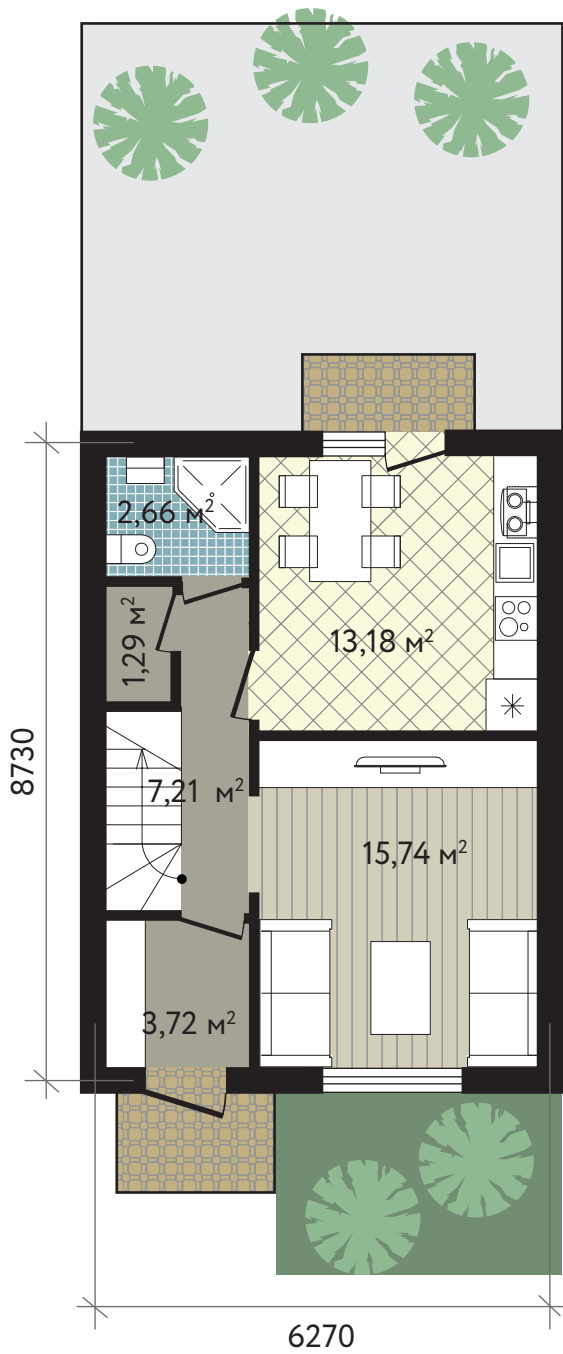

План на отм. 0,000

План на отм. +3,300

Общая площадь 84,93 м<sup>2</sup>  
Жилая площадь 44,64 м<sup>2</sup>  
Площадь участка 104,72 м<sup>2</sup>