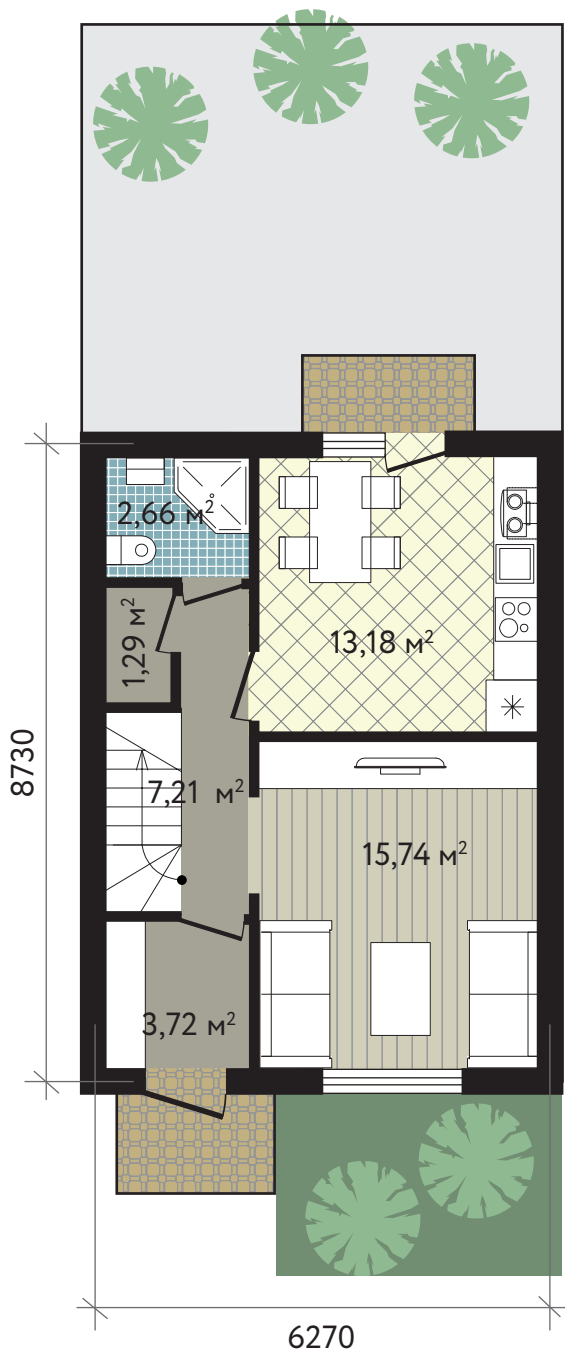

План на отм. 0,000

План на отм. +3,300

Общая площадь 84,93 м<sup>2</sup>  
Жилая площадь 44,64 м<sup>2</sup>  
Площадь участка 104,72 м<sup>2</sup>