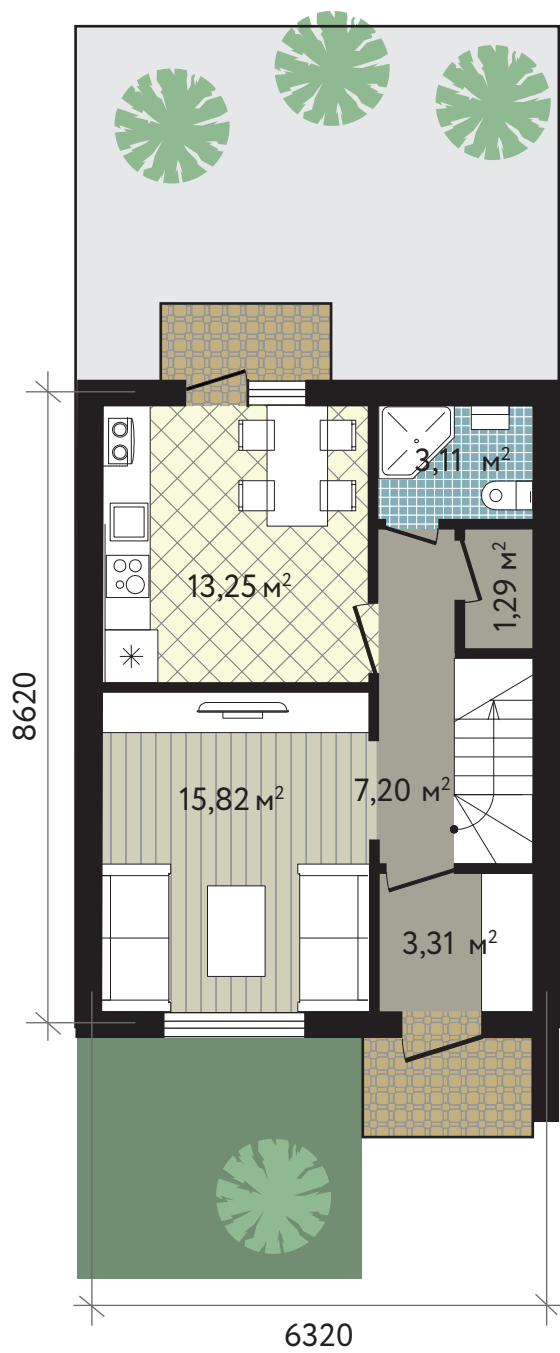

План на отм. 0,000

План на отм. +3,300

Общая площадь 85,21 м²
Жилая площадь 44,78 м²
Площадь участка 101,77 м²